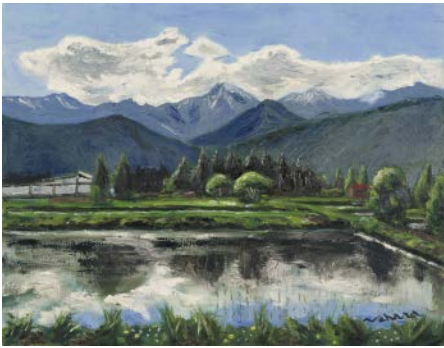

大町温泉郷より (爺ヶ丘遠望)

後藤道子

初夏の安曇野

上原憲二

あずみの五月

細ヶ谷とし子

土・空・人と月

白倉仁志