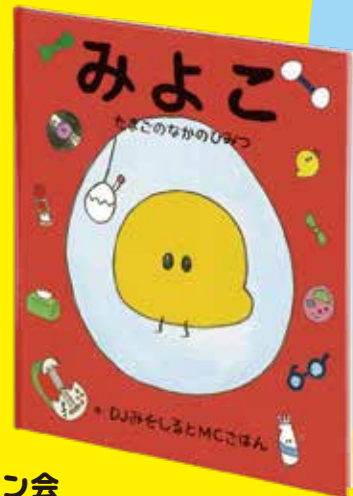

DJみそしるとMCごはん  
「となりのおやつ」「みよこ」

# 絵本原画展

4月24日[土]～5月16日[日] 9:30～17:00

月曜休館

東御市梅野記念絵画館 ふれあい館

中学生以下無料 ※小学生以下保護者同伴 / 一般600円

主催:東御市梅野記念絵画館・ふれあい館 協力:こよみの神宮館

NHK Eテレ「ごちそんぐDJ」でおなじみのDJみそしるとMCごはんこと「おみそはん」の絵本原画展です。2019年の第1作目「みよこ～たまごのなかのひみつ～」に続き、今年は第2作目「となりのおやつ」が出版されました。会場では、両作品の原画展示と絵描き歌に合わせて「みよこ～たまごのなかのひみつ～」のキャラクターを描く「オリジナルみよこを作ろうワークショップ」を常設しています。観て楽しい、歌って楽しい、描いて楽しい、おみそはんの世界を、ぜひご覧ください。

「おいしいものは人類の奇跡だ!」をモットーに、トラック、リリック、アートワーク、Music Videoなどを自ら制作し、料理と音楽の新たな楽しみ方を提案する、くいしんぼうヒップホッパー。まぎらわしい名前だけど、1人。NHK Eテレにて放送されている、「音楽X料理」番組「ごちそんぐDJ」のレギュラー出演でお茶の間デビュー。好奇心の趣くまま、ジャンルを自由に横断する様は、くいしんぼうの面目躍如。はてさて、今後、どうなることやら。  
misosiru.jp